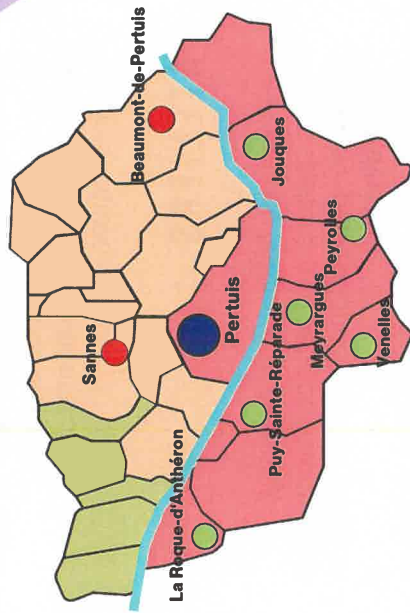

RENDRE ACCESSIBLE LE
NUMÉRIQUE.

AIDE NUMÉRIQUE AUX HABITANTS

- Lundi de 14h à 17h à la mairie
de Beaumont de Pertuis

Avenue Verdun
84120 Beaumont de Pertuis

- Mardi de 14h à 17h à la mairie
de Sannes

15 rue du Coeur du Village
84240 Sannes

CONTACT

Bassin du Sud Luberon et Val de Durance

-  Communauté d'agglomération Luberon Monts de Vaucluse
-  Communauté Territoriale Sud Luberon
-  Métropole d'Aix-Marseille-Provence
-  La Durance
-  Maison France Services itinérante
-  Portail du Numérique itinérant
-  Le Portail du Numérique