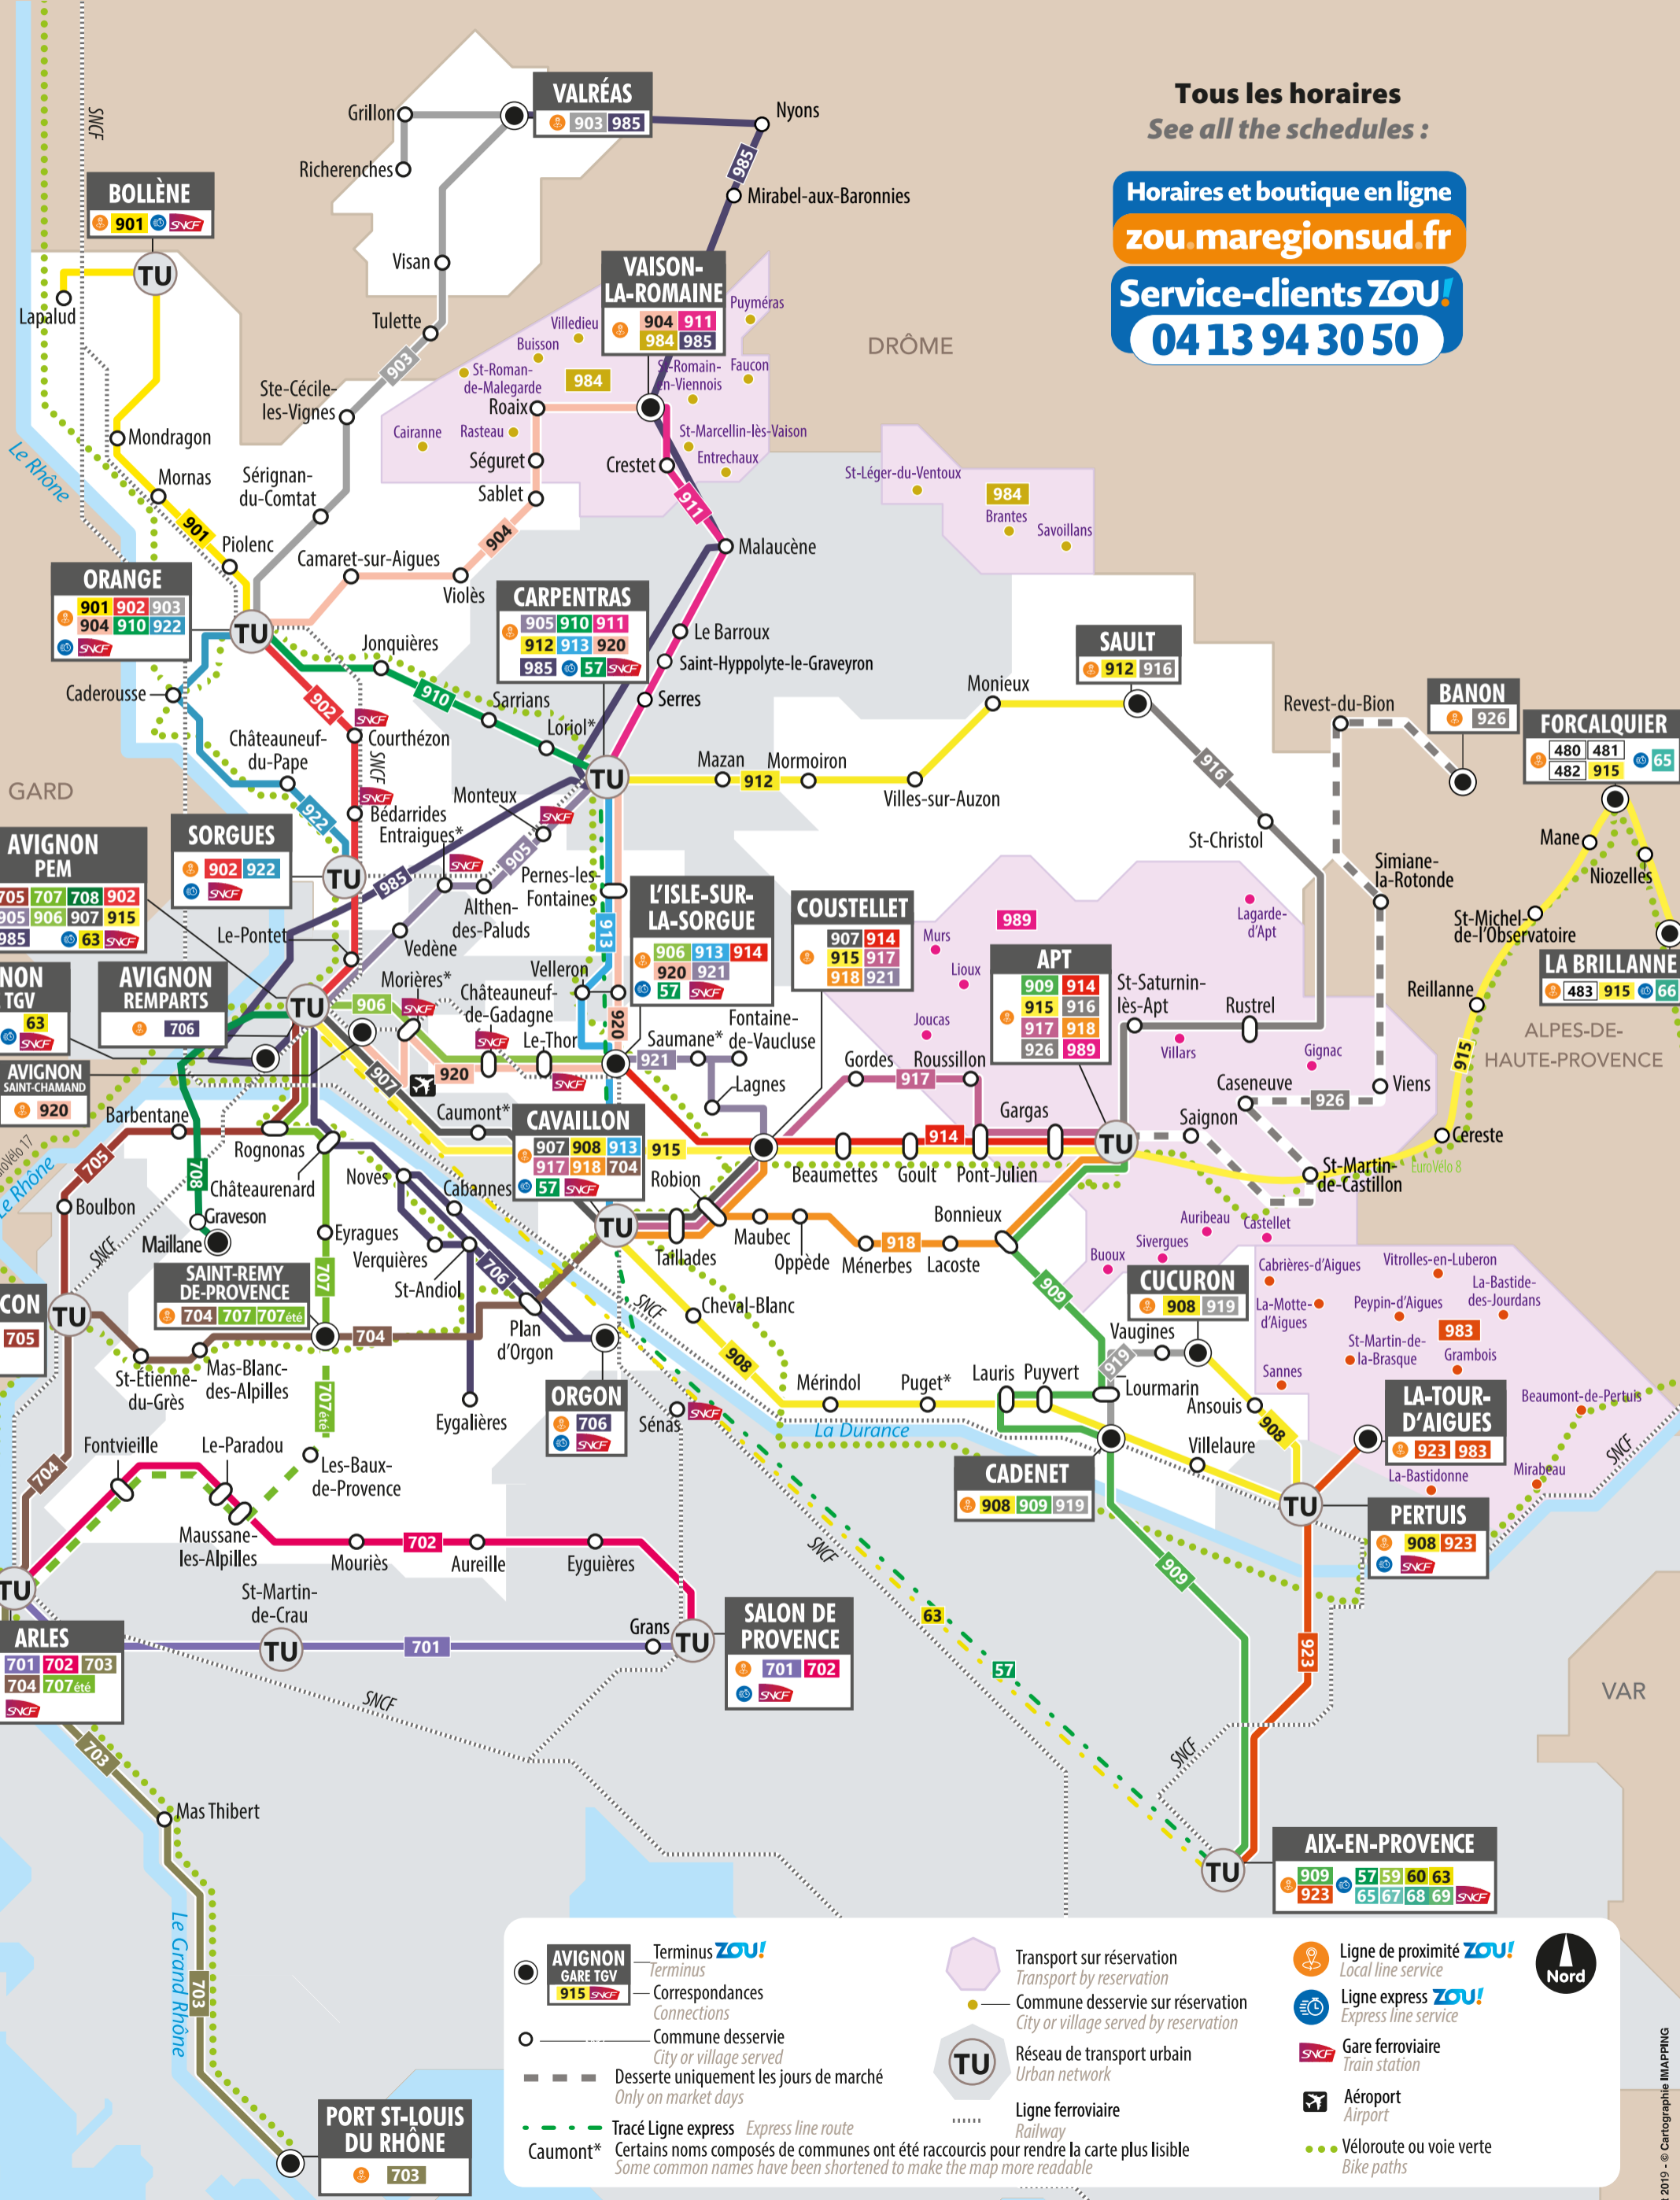

ZOU! Vaucluse et Bouches-du-Rhône

Mai 2024

ARDÈCHE

DRÔME

Tous les horaires
See all the schedules :

Horaires et boutique en ligne
zou.maregionsud.fr
Service-clients ZOU!
04 13 94 30 50

<ul style="list-style-type: none"> AVIGNON GARE TGV Terminus ZOU! Terminus 915 SNCF Correspondances Connections ○ Commune desservie City or village served --- Desserte uniquement les jours de marché Only on market days --- Tracé Ligne express Express line route Caumont* Certains noms composés de communes ont été raccourcis pour rendre la carte plus lisible Some common names have been shortened to make the map more readable 	<ul style="list-style-type: none"> Transport sur réservation Transport by reservation ● Commune desservie sur réservation City or village served by reservation TU Réseau de transport urbain Urban network Ligne ferroviaire Railway 	<ul style="list-style-type: none"> ○ Ligne de proximité ZOU! Local line service ● Ligne express ZOU! Express line service SNCF Gare ferroviaire Train station ✈️ Aéroport Airport ● Véloroute ou voie verte Bike paths 	<p>Nord</p>
--	--	---	-------------

Pour utiliser facilement le rack à vélo sur la ligne 915, scannez le QR code. *Please scan the QR code, to use the bike rack on line 915.*

 Cette ligne a des horaires basés sur la saison touristique. Voir les périodes et horaires de circulation sur la fiche horaire. *This line has a schedule based on the tourist season. See the periods and times of traffic on schedule sheet.*

12 lignes express routières sillonnent la Région Sud, dont 4 lignes en correspondance avec les lignes de proximité du Vaucluse et des Bouches-du-Rhône :

- Ligne **57** : Carpentras - Aix-en-Provence via Cavaillon
- Ligne **63** : Avignon - Aix-en-Provence 
- Ligne **65** : Marseille - Forcalquier via Manosque
- Ligne **66** : Digne-les-Bains - Aéroport-Marseille-Provence